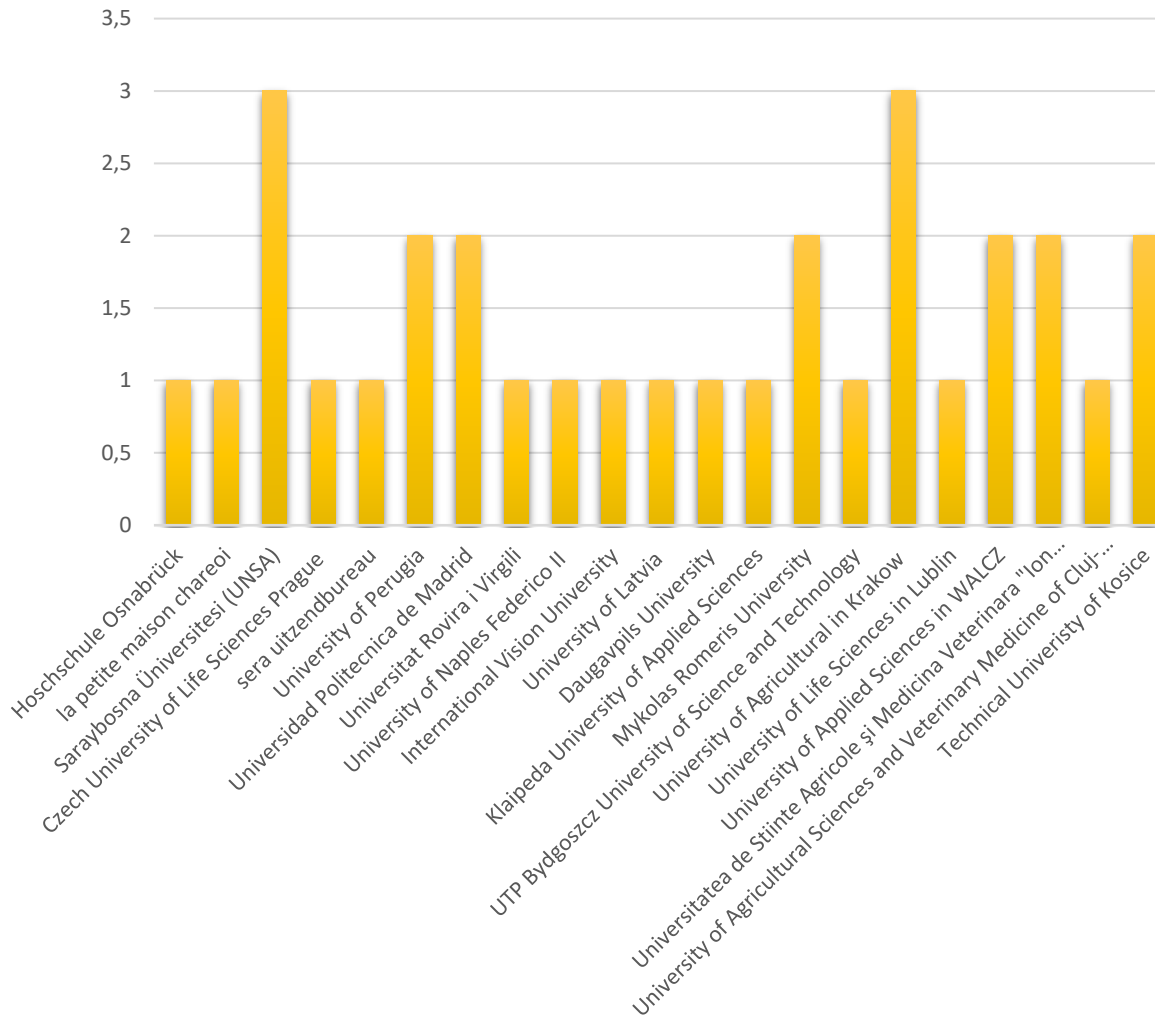

Akademik Yıl Bazlı Giden Yönlü Personel Hareketlilikleri Sayısına Göre
Grafik

GİDEN PERSONEL SAYISI

■ 2018-2019 ■ 2019-2020 ■ 2020-2021 ■ 2021-2022 ■ 2022-2023

Akademik Yıl Bazlı Giden Yönlü Personel Hareketlilikleri Ülkeye Göre Grafik

2018-2019

2019-2020

2020-2021

2021-2022

2022-2023

Akademik Yıl Bazlı Giden Yönlü Personel Hareketlilikleri Gidilen Kuruma Göre Grafik

2018-2019

2019-2020

2020-2021

2021-2022

2022-2023

Akademik Yıl Bazlı Giden Yönlü Personel Hareketlilikleri Hangi Birimden
Gidildiğine Göre Grafik

2018-2019

2019-2020

2020-2021

2021-2022

2022-2023

Son 3 Yılın Akademik Yıl Bazlı Giden Yönlü Personel Hareketlilikleri Ülkeye Göre Grafik

Son 3 Yılın Akademik Yıl Bazlı Giden Yönlü Personel Hareketlilikleri Hangi Birimden Gidildiğine Göre Grafik