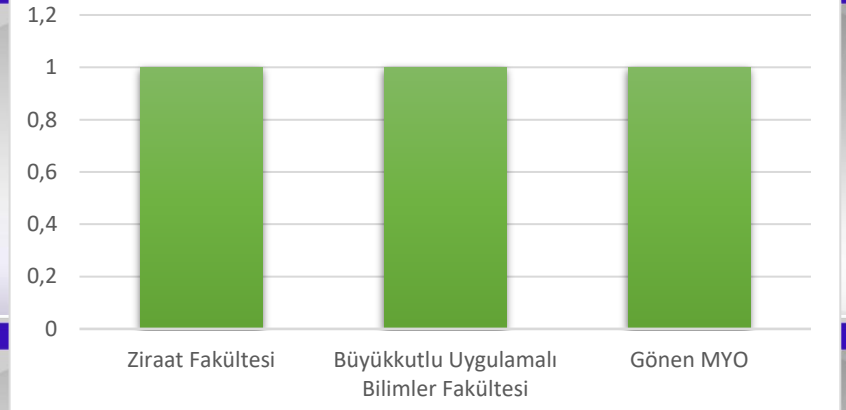

2018-2019

2019-2020

2020-2021

2021-2022

2022-2023

Akademik Yıl Bazlı Giden Yönlü Personel Hareketlilikleri Gidilen Kuruma Göre Grafik

2018-2019

2019-2020

2020-2021

2021-2022

2022-2023

Akademik Yıl Bazlı Giden Yönlü Personel Hareketlilikleri Hangi Birimden
Gidildiğine Göre Grafik

2018-2019

2019-2020

2020-2021

2021-2022

2022-2023

Son 3 Yılın Akademik Yıl Bazlı Giden Yönlü Personel Hareketlilikleri Ülkeye Göre Grafik

Son 3 Yılın Akademik Yıl Bazlı Giden Yönlü Personel Hareketlilikleri Hangi Birimden Gidildiğine Göre Grafik