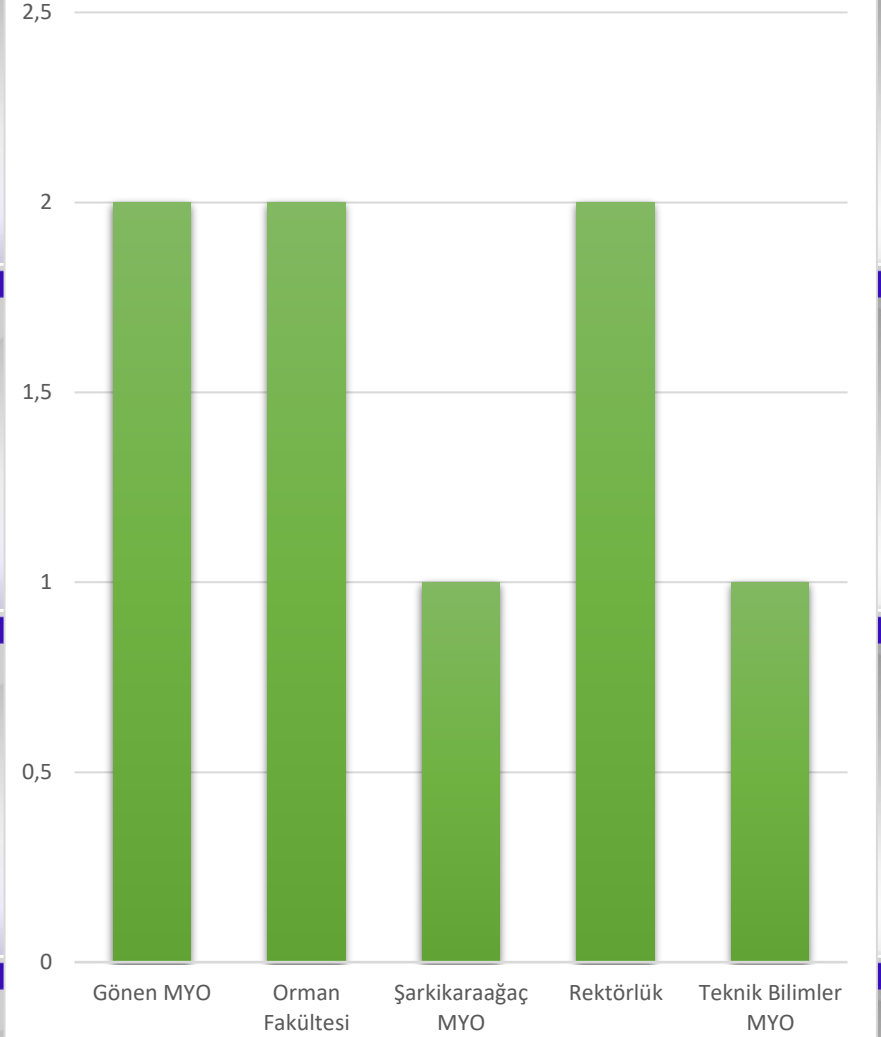

2018-2019

2019-2020

2020-2021

2021-2022

2022-2023

Akademik Yıl Bazlı Giden Yönlü Personel Hareketlilikleri Gidilen Kuruma Göre Grafik

2018-2019

2019-2020

2020-2021

2021-2022

2022-2023

Akademik Yıl Bazlı Giden Yönlü Personel Hareketlilikleri Hangi Birimden
Gidildiğine Göre Grafik

2018-2019

2019-2020

2020-2021

2021-2022

2022-2023

Son 3 Yılın Akademik Yıl Bazlı Giden Yönlü Personel Hareketlilikleri Ülkeye Göre Grafik

Son 3 Yılın Akademik Yıl Bazlı Giden Yönlü Personel Hareketlilikleri Hangi Birimden Gidildiğine Göre Grafik