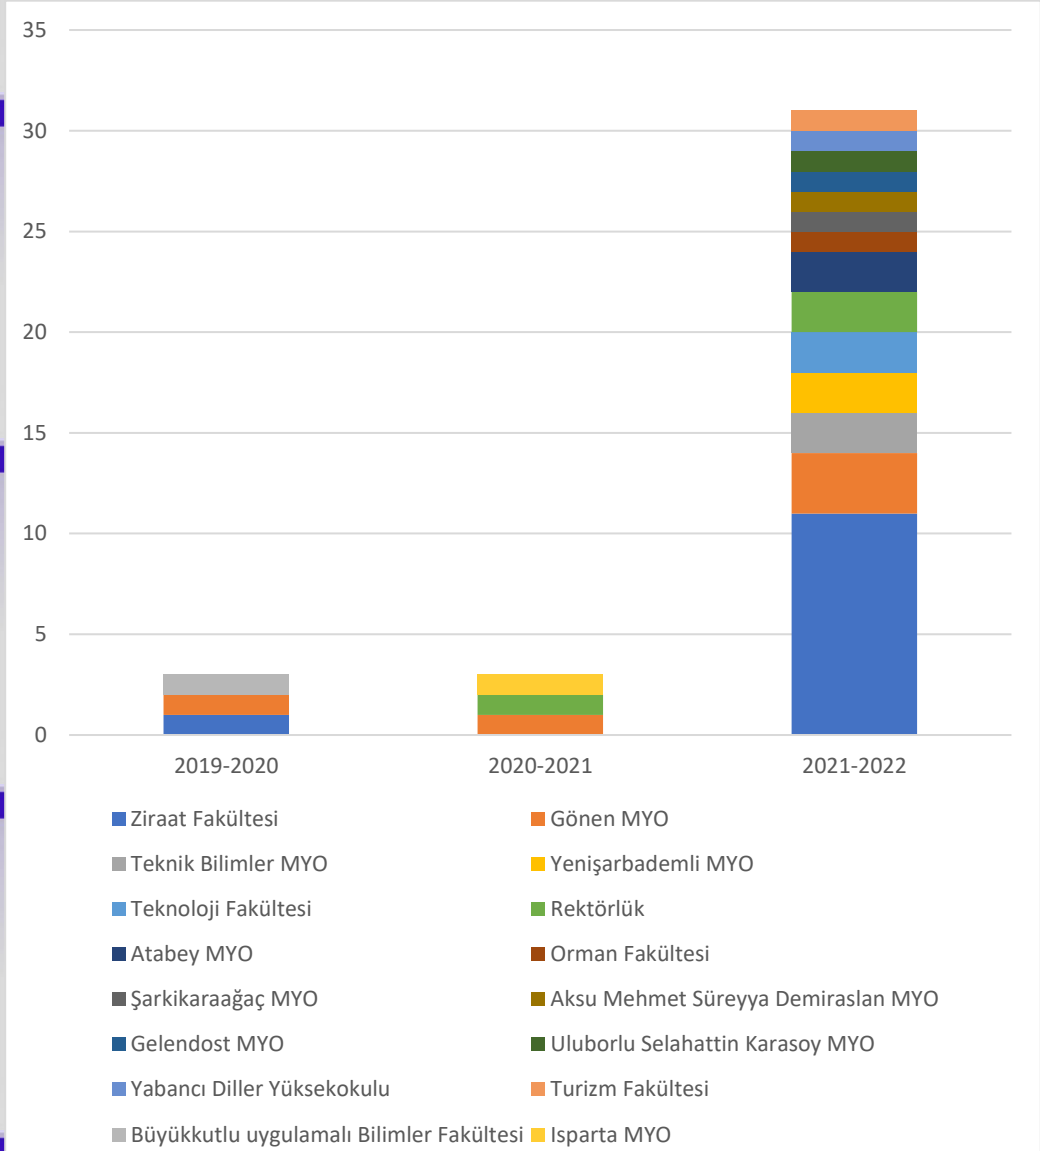

Akademik Yıl Bazlı Giden Yönlü Personel Hareketlilikleri Sayısına Göre
Grafik

GİDEN PERSONEL SAYISI

■ 2018-2019 ■ 2019-2020 ■ 2020-2021 ■ 2021-2022 ■ 2022-2023

Akademik Yıl Bazlı Giden Yönlü Personel Hareketlilikleri Ülkeye Göre Grafik

2018-2019

2019-2020

2020-2021

2021-2022

2022-2023

Akademik Yıl Bazlı Giden Yönlü Personel Hareketlilikleri Gidilen Kuruma Göre Grafik

2018-2019

2019-2020

2020-2021

2021-2022

2022-2023

Akademik Yıl Bazlı Giden Yönlü Personel Hareketlilikleri Hangi Birimden
Gidildiğine Göre Grafik

2018-2019

2019-2020

2020-2021

2021-2022

2022-2023

Son 3 Yılın Akademik Yıl Bazlı Giden Yönlü Personel Hareketlilikleri Ülkeye Göre Grafik

Son 3 Yılın Akademik Yıl Bazlı Giden Yönlü Personel Hareketlilikleri Hangi Birimden Gidildiğine Göre Grafik