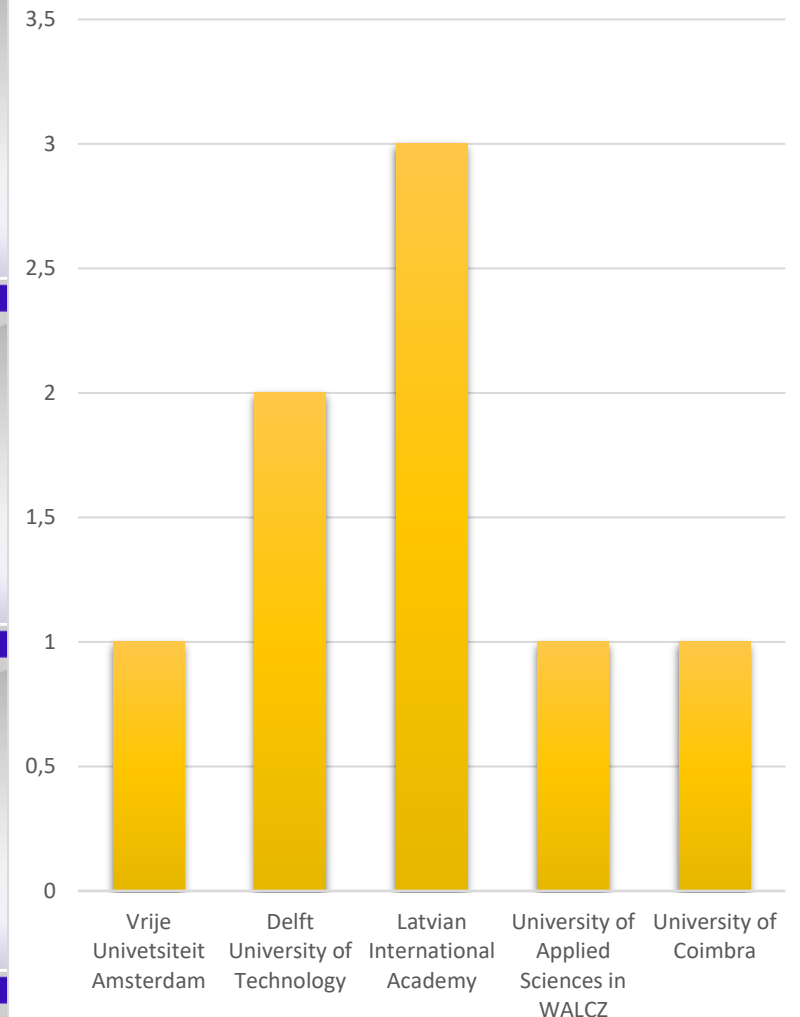

Akademik Yıl Bazlı Giden Yönlü Personel Hareketlilikleri Sayısına Göre
Grafik

GİDEN PERSONEL SAYISI

■ 2018-2019 ■ 2019-2020 ■ 2020-2021 ■ 2021-2022 ■ 2022-2023

Akademik Yıl Bazlı Giden Yönlü Personel Hareketlilikleri Ülkeye Göre Grafik

2018-2019

2019-2020

2020-2021

2021-2022

2022-2023

Akademik Yıl Bazlı Giden Yönlü Personel Hareketlilikleri Gidilen Kuruma Göre Grafik

2018-2019

2019-2020

2020-2021

2021-2022

2022-2023

Akademik Yıl Bazlı Giden Yönlü Personel Hareketlilikleri Hangi Birimden
Gidildiğine Göre Grafik

2018-2019

2019-2020

2020-2021

2021-2022