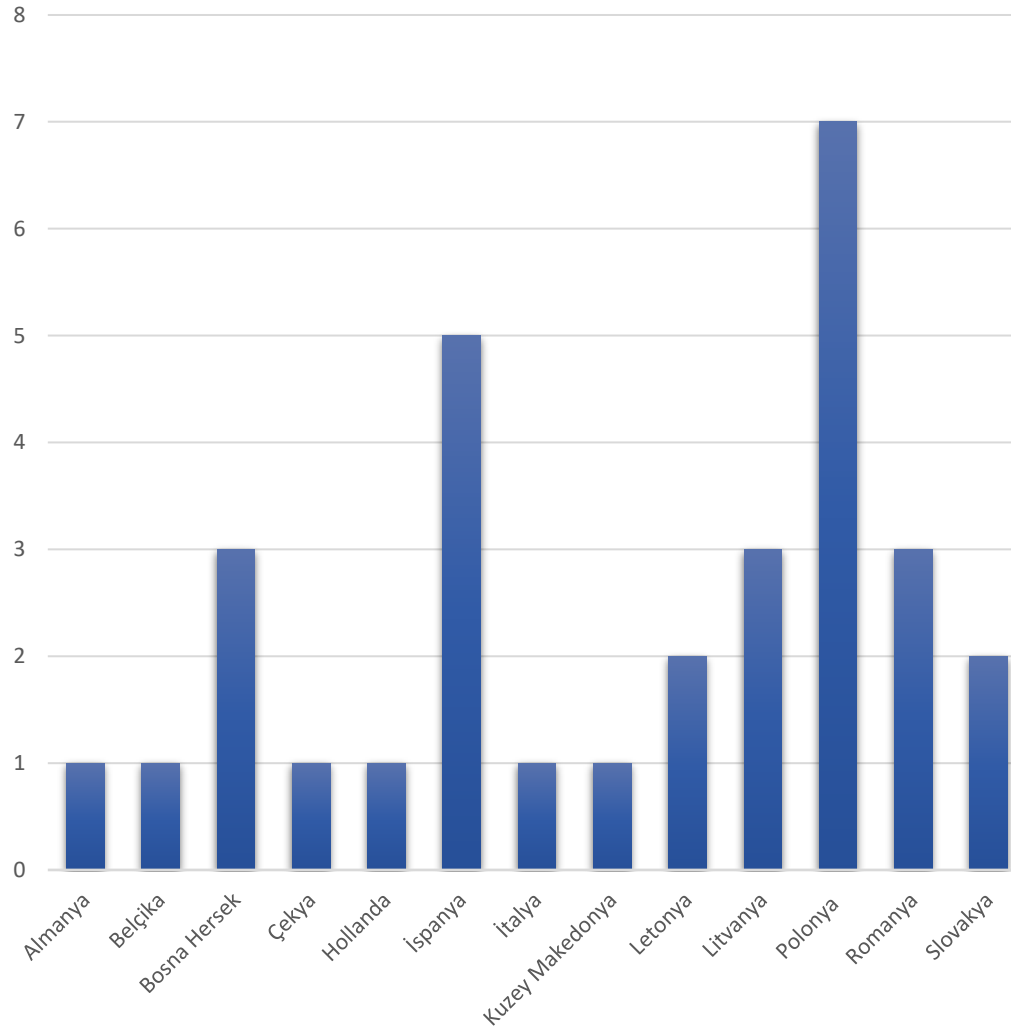

Akademik Yıl Bazlı Giden Yönlü Personel Hareketlilikleri Sayısına Göre
Grafik

GİDEN PERSONEL SAYISI

■ 2018-2019 ■ 2019-2020 ■ 2020-2021 ■ 2021-2022 ■ 2022-2023

Akademik Yıl Bazlı Giden Yönlü Personel Hareketlilikleri Ülkeye Göre Grafik

2018-2019

2019-2020

2020-2021

2021-2022

2022-2023

Akademik Yıl Bazlı Giden Yönlü Personel Hareketlilikleri Gidilen Kuruma Göre Grafik

2018-2019

2019-2020

2020-2021

2021-2022

2022-2023

Akademik Yıl Bazlı Giden Yönlü Personel Hareketlilikleri Hangi Birimden
Gidildiğine Göre Grafik

2018-2019

2019-2020

2020-2021

2021-2022