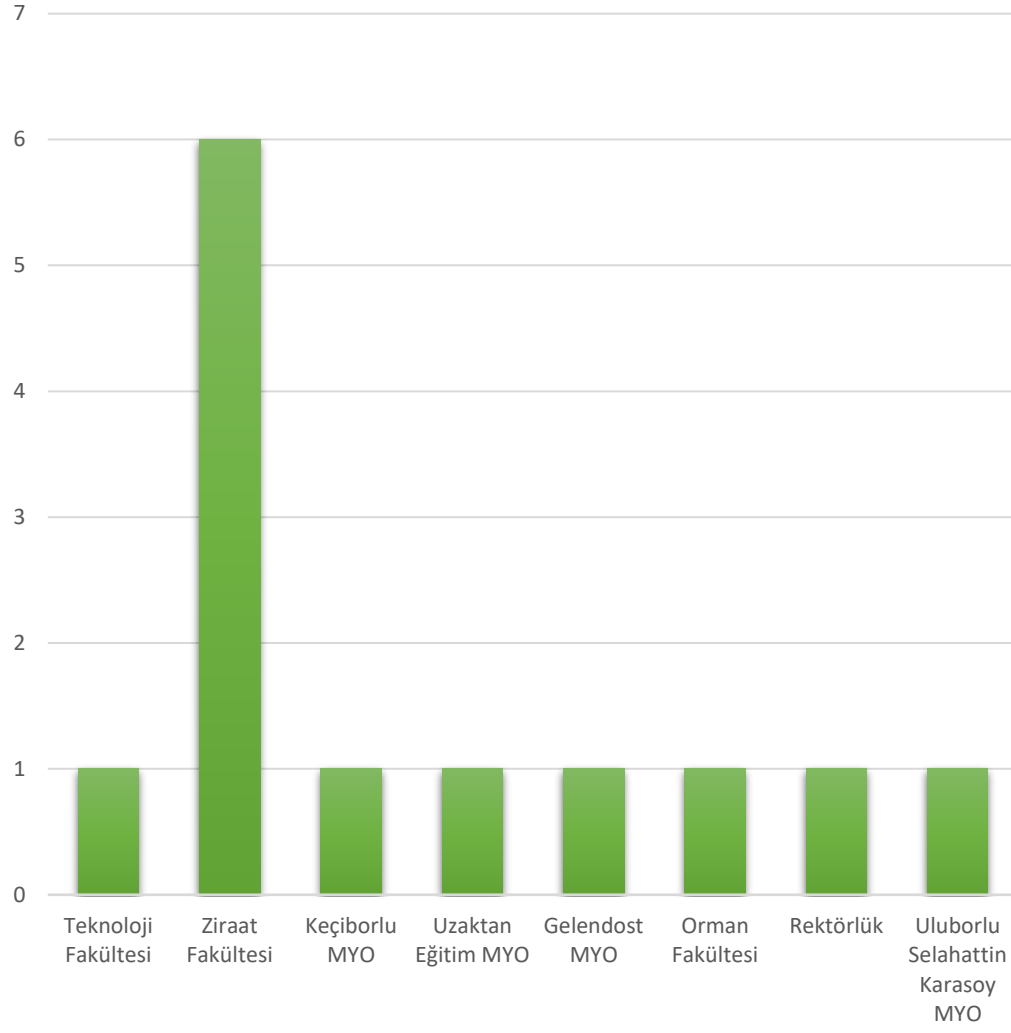

2018-2019

2019-2020

2020-2021

2021-2022

2022-2023

Akademik Yıl Bazlı Giden Yönlü Personel Hareketlilikleri Gidilen Kuruma Göre Grafik

2018-2019

2019-2020

2020-2021

2021-2022

2022-2023

Akademik Yıl Bazlı Giden Yönlü Personel Hareketlilikleri Hangi Birimden
Gidildiğine Göre Grafik

2018-2019

2019-2020

2020-2021

2021-2022

2022-2023

Son 3 Yılın Akademik Yıl Bazlı Giden Yönlü Personel Hareketlilikleri Ülkeye Göre Grafik

Son 3 Yılın Akademik Yıl Bazlı Giden Yönlü Personel Hareketlilikleri Hangi Birimden Gidildiğine Göre Grafik