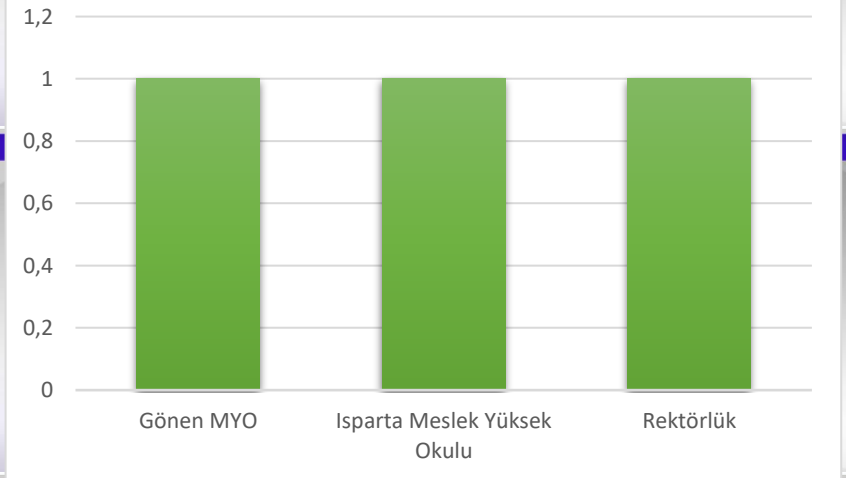

2018-2019

2019-2020

2020-2021

2021-2022

2022-2023

Akademik Yıl Bazlı Giden Yönlü Personel Hareketlilikleri Gidilen Kuruma Göre Grafik

2018-2019

2019-2020

2020-2021

2021-2022

2022-2023

Akademik Yıl Bazlı Giden Yönlü Personel Hareketlilikleri Hangi Birimden
Gidildiğine Göre Grafik

2018-2019

2019-2020

2020-2021

2021-2022

2022-2023

Son 3 Yılın Akademik Yıl Bazlı Giden Yönlü Personel Hareketlilikleri Ülkeye Göre Grafik

Son 3 Yılın Akademik Yıl Bazlı Giden Yönlü Personel Hareketlilikleri Hangi Birimden Gidildiğine Göre Grafik