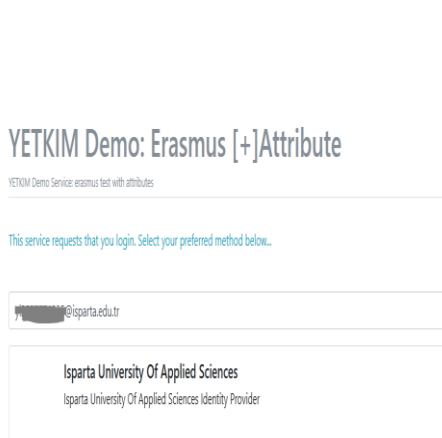

Resim 2: Yetkim Giriş Ekranı